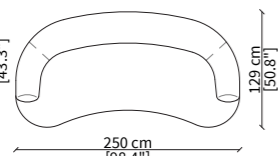

MONACO / d. 110 cm

POLTRONA / ARMCHAIR

VF21400

DIVANI / SOFAS

VF21401

VF21402

DIVANETTO / LOVESEAT

VF21403

DORMEUSE GEOMETRICA / GEOMETRICAL DORMEUSE

VF21404

ELEMENTI TERMINALI / TERMINAL ELEMENTS

VF21405

VF21406

ELEMENTO TERMINALE LONGUE / TERMINAL LONGUE ELEMENT

VF21407

Dimensioni espresse in cm se non diversamente indicato.
L'Azienda si riserva il diritto di apportare modifiche ai modelli senza preavviso.
Tolleranza sulle misure indicate di +/- 2%.

Dimensions in centimeter if not differently indicated.
The Company reserves the right to change the models without any advance notice.
Tolerance on the given sizes +/- 2%.

MONACO
ARMCHAIR DESIGN BY LUCA ERBA