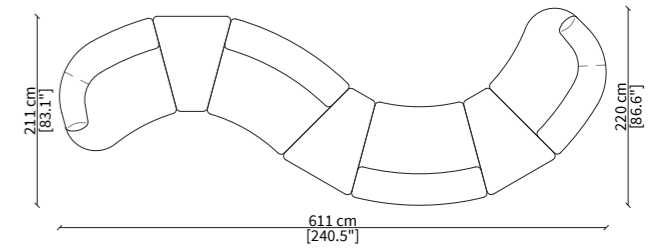

COMPOSIZIONE 11 / COMPOSITION 11

CODICI / CODES: **VF21411 x 2, VF21416 x 3, VF21410 x 2**