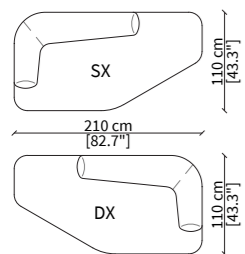

MONACO / d. 110 cm

POLTRONA / ARMCHAIR

VF21400

DIVANI / SOFAS

VF21401

VF21402

DIVANETTO / LOVESEAT

VF21403

DORMEUSE GEOMETRICA / GEOMETRICAL DORMEUSE

VF21404

ELEMENTI TERMINALI / TERMINAL ELEMENTS

VF21405

VF21406

ELEMENTO TERMINALE LONGUE / TERMINAL LONGUE ELEMENT

VF21407

Dimensioni espresse in cm se non diversamente indicato.
L'Azienda si riserva il diritto di apportare modifiche ai modelli senza preavviso.
Tolleranza sulle misure indicate di +/- 2%.

Dimensions in centimeter if not differently indicated.
The Company reserves the right to change the models without any advance notice.
Tolerance on the given sizes +/- 2%.

MONACO
ARMCHAIR DESIGN BY LUCA ERBA

Dimensioni espresse in cm se non diversamente indicato.
L'Azienda si riserva il diritto di apportare modifiche ai modelli senza preavviso.
Tolleranza sulle misure indicate di +/- 2%.

Dimensions in centimeter if not differently indicated.
The Company reserves the right to change the models without any advance notice.
Tolerance on the given sizes +/- 2%.