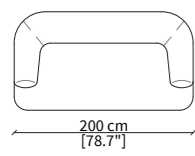

MONACO / d. 110 cm

POLTRONA / ARMCHAIR

VF21400

DIVANI / SOFAS

VF21401

VF21402

DIVANETTO / LOVESEAT

VF21403

DORMEUSE GEOMETRICA / GEOMETRICAL DORMEUSE

VF21404

ELEMENTI TERMINALI / TERMINAL ELEMENTS

VF21405

VF21406

ELEMENTO TERMINALE LONGUE / TERMINAL LONGUE ELEMENT

VF21407

Dimensioni espresse in cm se non diversamente indicato.
L'Azienda si riserva il diritto di apportare modifiche ai modelli senza preavviso.
Tolleranza sulle misure indicate di +/- 2%.

Dimensions in centimeter if not differently indicated.
The Company reserves the right to change the models without any advance notice.
Tolerance on the given sizes +/- 2%.

MONACO
ARMCHAIR DESIGN BY LUCA ERBA