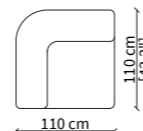

ELEMENTI ANGOLO / CORNER ELEMENT

VF21412