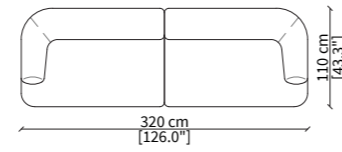

Dimensioni espresse in cm se non diversamente indicato.
L'Azienda si riserva il diritto di apportare modifiche ai modelli senza preavviso.
Tolleranza sulle misure indicate di +/- 2%.

Dimensions in centimeter if not differently indicated.
The Company reserves the right to change the models without any advance notice.
Tolerance on the given sizes +/- 2%.

MONACO
ARMCHAIR DESIGN BY LUCA ERBA

COMPOSIZIONE 1 / COMPOSITION 1

CODICI / CODES: **VF21401**

COMPOSIZIONE 2 / COMPOSITION 2

CODICI / CODES: **VF21402**

COMPOSIZIONE 3 / COMPOSITION 3

CODICI / CODES: **VF21405 x 2**