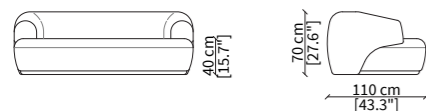

MONACO / d. 110 cm

POLTRONA / ARMCHAIR

VF21400

DIVANI / SOFAS

VF21401

VF21402

DIVANETTO / LOVESEAT

VF21403