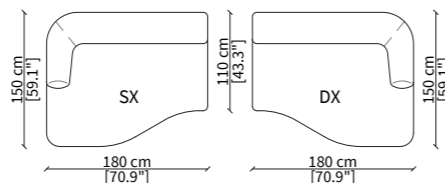

DORMEUSE GEOMETRICA / GEOMETRICAL DORMEUSE

VF21404

ELEMENTI TERMINALI / TERMINAL ELEMENTS

VF21405

VF21406

ELEMENTO TERMINALE LONGUE / TERMINAL LONGUE ELEMENT

VF21407

Dimensioni espresse in cm se non diversamente indicato.
L'Azienda si riserva il diritto di apportare modifiche ai modelli senza preavviso.
Tolleranza sulle misure indicate di +/- 2%.

Dimensions in centimeter if not differently indicated.
The Company reserves the right to change the models without any advance notice.
Tolerance on the given sizes +/- 2%.

MONACO
ARMCHAIR DESIGN BY LUCA ERBA