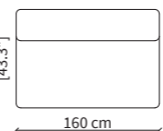

MONACO
ARMCHAIR DESIGN BY LUCA ERBA

MONACO / d. 110 cm

POLTRONA / ARMCHAIR

VF21400

DIVANI / SOFAS

VF21401

VF21402

DIVANETTO / LOVESEAT

VF21403

DORMEUSE GEOMETRICA / GEOMETRICAL DORMEUSE

VF21404

ELEMENTI TERMINALI / TERMINAL ELEMENTS

VF21405

VF21406

ELEMENTO TERMINALE LONGUE / TERMINAL LONGUE ELEMENT

VF21407

Dimensioni espresse in cm se non diversamente indicato.
L'Azienda si riserva il diritto di apportare modifiche ai modelli senza preavviso.
Tolleranza sulle misure indicate di +/- 2%.

Dimensions in centimeter if not differently indicated.
The Company reserves the right to change the models without any advance notice.
Tolerance on the given sizes +/- 2%.

MONACO
ARMCHAIR DESIGN BY LUCA ERBA

ELEMENTI CENTRALI / CENTRAL ELEMENTS

VF21408

VF21409

VF21410

ELEMENTO TERMINALE COMFORT / COMFORT TERMINAL ELEMENT

VF21411

ELEMENTI ANGOLO / CORNER ELEMENT

VF21412

POUFS

VF21413

VF21414

VF21415

VF21416

VF21417

CUSCINI / CUSHIONS

VFMO1 VFMO2

Dimensioni espresse in cm se non diversamente indicato.
L'Azienda si riserva il diritto di apportare modifiche ai modelli senza preavviso.
Tolleranza sulle misure indicate di +/- 2%.

Dimensions in centimeter if not differently indicated.
The Company reserves the right to change the models without any advance notice.
Tolerance on the given sizes +/- 2%.