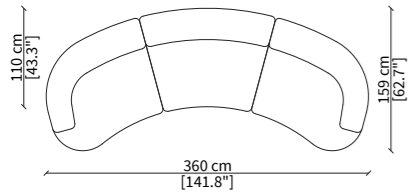

COMPOSIZIONE 4 / COMPOSITION 4

CODICI / CODES: **VF21411 x 2, VF21410**