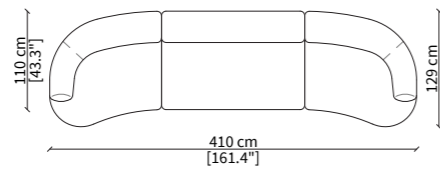

COMPOSIZIONE 8 / COMPOSITION 8

CODICI / CODES: **VF21411 x 2, VF21409**