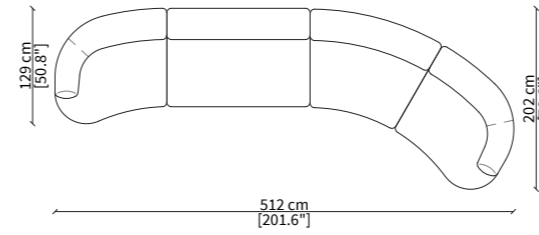

MONACO
ARMCHAIR DESIGN BY LUCA ERBA

COMPOSIZIONE 10 / COMPOSITION 10

CODICI / CODES: **VF21411 x 2, VF21409, VF21410**