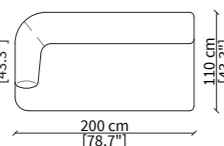

DORMEUSE GEOMETRICA / GEOMETRICAL DORMEUSE

VF21404

ELEMENTI TERMINALI / TERMINAL ELEMENTS

VF21405

VF21406

ELEMENTO TERMINALE LONGUE / TERMINAL LONGUE ELEMENT

VF21407

Dimensioni espresse in cm se non diversamente indicato.
L'Azienda si riserva il diritto di apportare modifiche ai modelli senza preavviso.
Tolleranza sulle misure indicate di +/- 2%.

Dimensions in centimeter if not differently indicated.
The Company reserves the right to change the models without any advance notice.
Tolerance on the given sizes +/- 2%.

MONACO
ARMCHAIR DESIGN BY LUCA ERBA