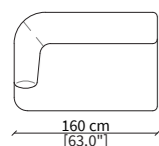

MONACO / d. 110 cm

POLTRONA / ARMCHAIR

VF21400

DIVANI / SOFAS

VF21401

VF21402

DIVANETTO / LOVESEAT

VF21403

DORMEUSE GEOMETRICA / GEOMETRICAL DORMEUSE

VF21404

ELEMENTI TERMINALI / TERMINAL ELEMENTS

VF21405

VF21406

ELEMENTO TERMINALE LONGUE / TERMINAL LONGUE ELEMENT

VF21407

Dimensioni espresse in cm se non diversamente indicato.
L'Azienda si riserva il diritto di apportare modifiche ai modelli senza preavviso.
Tolleranza sulle misure indicate di +/- 2%.

Dimensions in centimeter if not differently indicated.
The Company reserves the right to change the models without any advance notice.
Tolerance on the given sizes +/- 2%.

MONACO
ARMCHAIR DESIGN BY LUCA ERBA