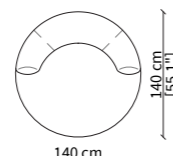

MONACO / d. 110 cm

POLTRONA / ARMCHAIR

VF21400

DIVANI / SOFAS

VF21401

VF21402

DIVANETTO / LOVESEAT

VF21403

DORMEUSE GEOMETRICA / GEOMETRICAL DORMEUSE

VF21404

ELEMENTI TERMINALI / TERMINAL ELEMENTS

VF21405

VF21406

ELEMENTO TERMINALE LONGUE / TERMINAL LONGUE ELEMENT

VF21407

Dimensioni espresse in cm se non diversamente indicato.
L'Azienda si riserva il diritto di apportare modifiche ai modelli senza preavviso.
Tolleranza sulle misure indicate di +/- 2%.

Dimensions in centimeter if not differently indicated.
The Company reserves the right to change the models without any advance notice.
Tolerance on the given sizes +/- 2%.

MONACO
ARMCHAIR DESIGN BY LUCA ERBA