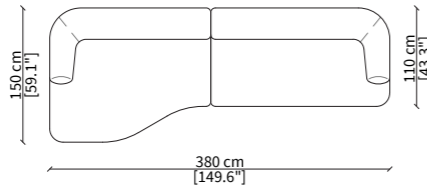

COMPOSIZIONE 5 / COMPOSITION 5

CODICI / CODES: **VF21407, VF21406**